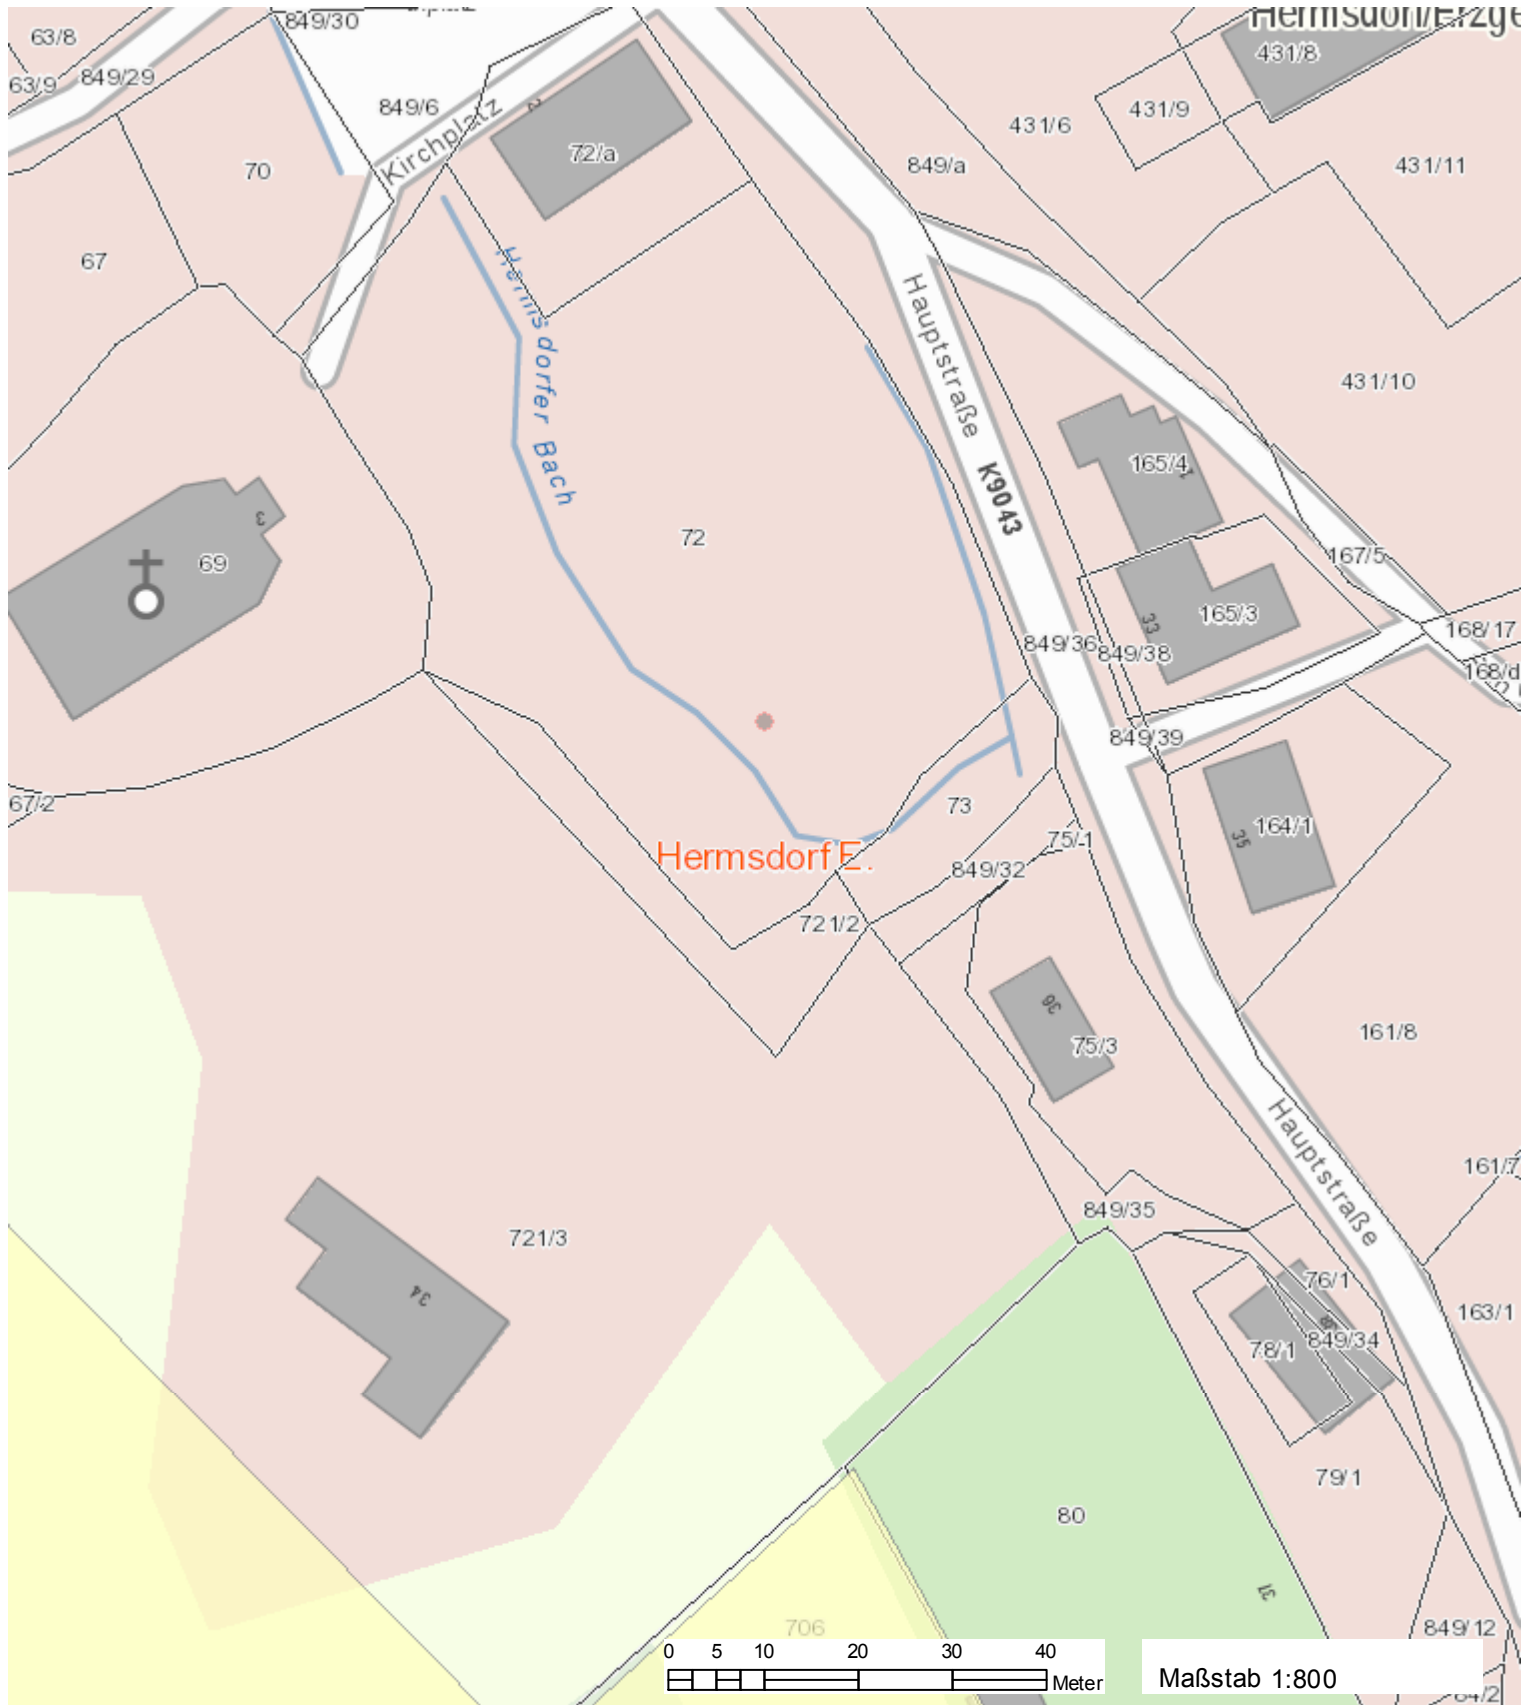

Blockline

Standort BL14 Ansicht1

26.06.2020

Wichtige Hinweise: Die Verwendung der im Geoportal Sachsenatlas erzeugten Karten, insbesondere deren Vervielfältigung und Veröffentlichung, kann von bestimmten Nutzungsrechten abhängig sein, die nur der jeweilige Datenanbieter (geodatenhaltende Stelle) einräumt. Bitte wenden Sie sich an den Datenanbieter, um dazu nähere Informationen zu erhalten. Die im Geoportal Sachsenatlas erzeugten Karten können systembedingte Ungenauigkeiten enthalten. Sie dienen daher im Wesentlichen nur der Information. Die Karten sind insbesondere nicht geeignet, besondere rechtliche Ansprüche geltend zu machen.

Datenquelle für Hintergrundkarte außerhalb Sachsens:

© Bundesamt für Kartographie und Geodäsie 2020, Datenquellen: [http://sg.geodatenzentrum.de/web\\_public/Datenquellen\\_TopPlus\\_Open.pdf](http://sg.geodatenzentrum.de/web_public/Datenquellen_TopPlus_Open.pdf)

Seite 1/2

Blockline

26.06.2020

Standort BL14 Ansicht1

Zeichnung

Naturschutzgebiete

Landschaftsschutzgebiete

FFH Fledermausquartiere